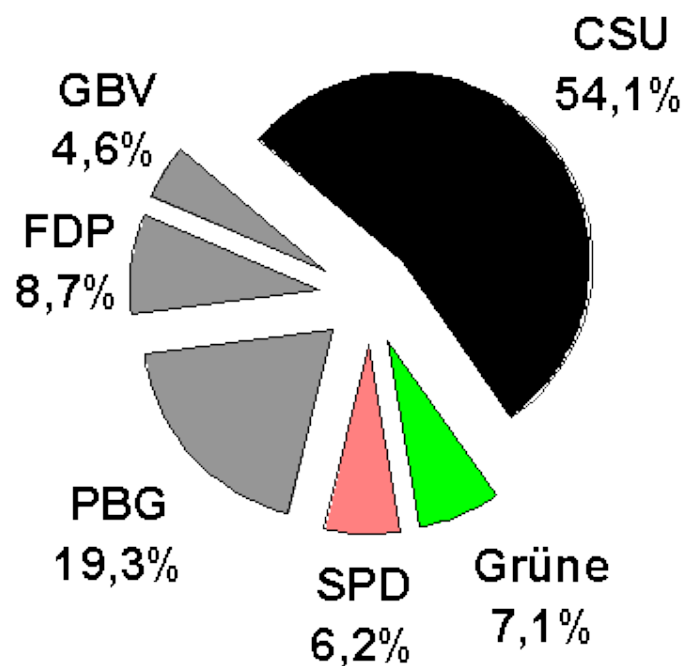

Sitze

+ 2,6

Prozentpunkte

Maximilian Artmann
Monika Straub

Kommunalwahl Bayern 2008

Grünwald

10.954 Einwohner, 24 Gemeinderatssitze

+ 1

Sitz

+ 1,3

Prozentpunkte

Ingrid Reinhart-Maier
Antje Wagner

Kommunalwahl Bayern 2008

Pullach i. Isartal

8.714 Einwohner, 20 Gemeinderatssitze

+ 1