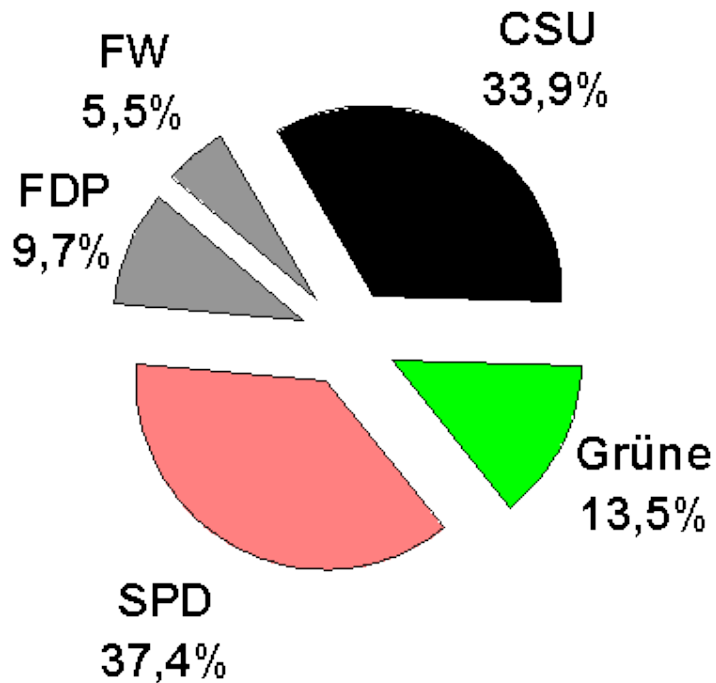

Franz Michl

Kommunalwahl Bayern 2008

Hohenbrunn

8.749 Einwohner, 20 Gemeinderatssitze

+ 2 Sitze

+ 5,6 Prozentpunkte

Gisela Pfaller
Martina Kreder Strugalla
Alfred Rietzler
Wolfgang Schmidhuber

Kommunalwahl Bayern 2008

Neubiberg

13.702 Einwohner, 24 Gemeinderatssitze

+ 2 Sitze

+ 6,0 Prozentpunkte

Ute Hirschfeld-Szeberényi
Tankred Börner
Ute Drothler
Thomas Maier

Unterhaching

21.834 Einwohner, 30 Gemeinderatssitze

+ 2 Sitze

+ 5,1 Prozentpunkte

Christine Helming
Gertraud Schubert
Susanne Schweitzer-Schlosser
Franz Wolf

Taufkirchen

17.599 Einwohner, 24 Gemeinderatssitze

+ 0

Sitze

+ 0,9

Prozentpunkte