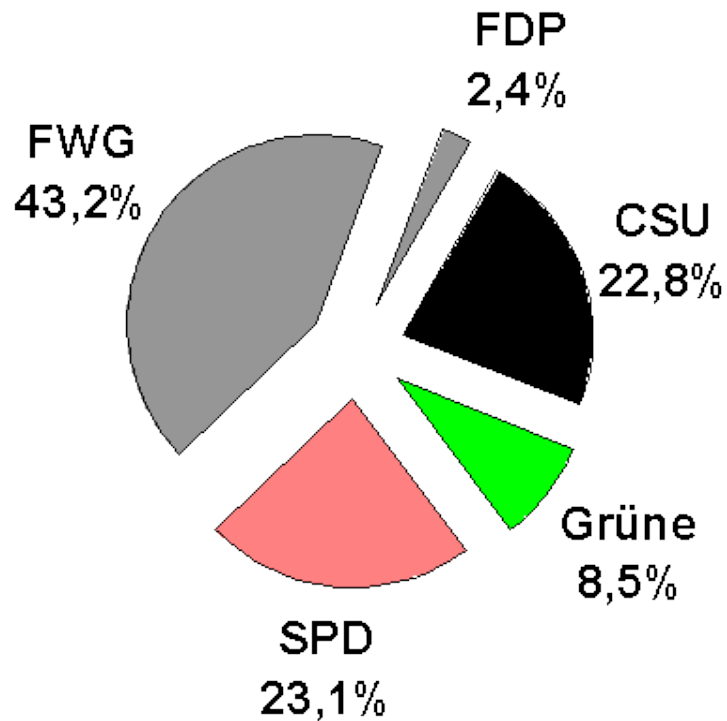

Ingrid Wundrak

Dr. Hans-Peter Adolf

Kommunalwahl Bayern 2008

Grasbrunn

6.061 Einwohner, 20 Gemeinderatssitze

+ 2 Sitze

+ 9,8 Prozentpunkte

Max Walleitner
Ingrid Röser

Kommunalwahl Bayern 2008

Haar

18.302 Einwohner, 24 Gemeinderatssitze

+ 1

Sitz

+ 4,8

Prozentpunkte

Dr. Mike Seckinger
Werner Kozlik

Ismaning

14.858 Einwohner, 24 Gemeinderatssitze

+ 1

Sitz

+ 2,7

Prozentpunkte

Anette Hasselmann
Dr. Volker Bäumer

Kommunalwahl Bayern 2008