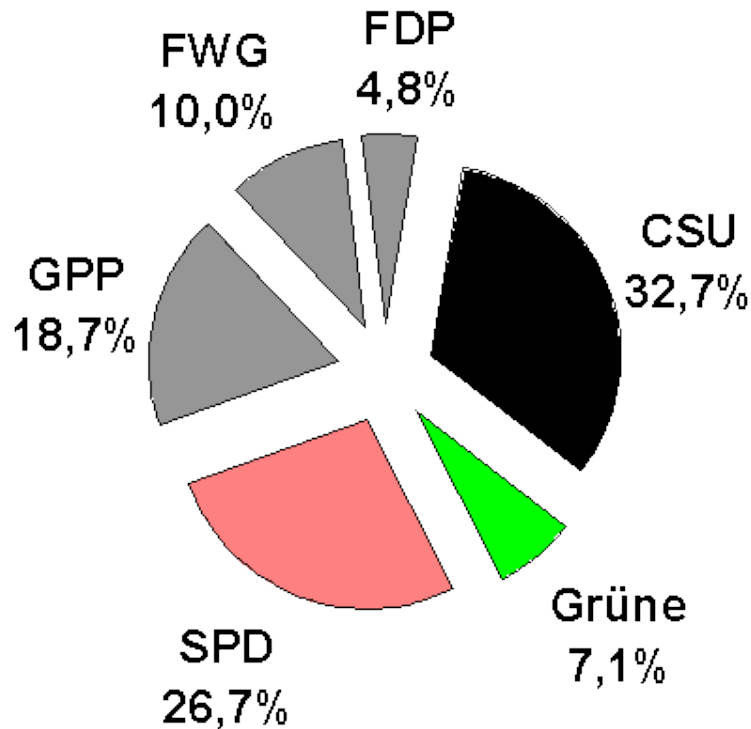

Unterföhring

7.887 Einwohner, 20 Gemeinderatssitze

+ 0

Sitze

+ 0,9

Prozentpunkte

Johannes Mecke

Kommunalwahl Bayern 2008

Kirchheim b. München

12.094 Einwohner, 24 Gemeinderatssitze

+ 0

Sitze

- 1,0

Prozentpunkte

Rüdiger Zwarg

Kommunalwahl Bayern 2008

Putzbrunn

5.875 Einwohner, 20 Gemeinderatssitze

+ 0

Sitze

+ 2,1

Prozentpunkte

Volker Rentschler

Kommunalwahl Bayern 2008

Ottobrunn

19.747 Einwohner, 24 Gemeinderatssitze

+ 0

Sitze

+ 3,2

Prozentpunkte

Doris Popp

Sebastian Lumpe