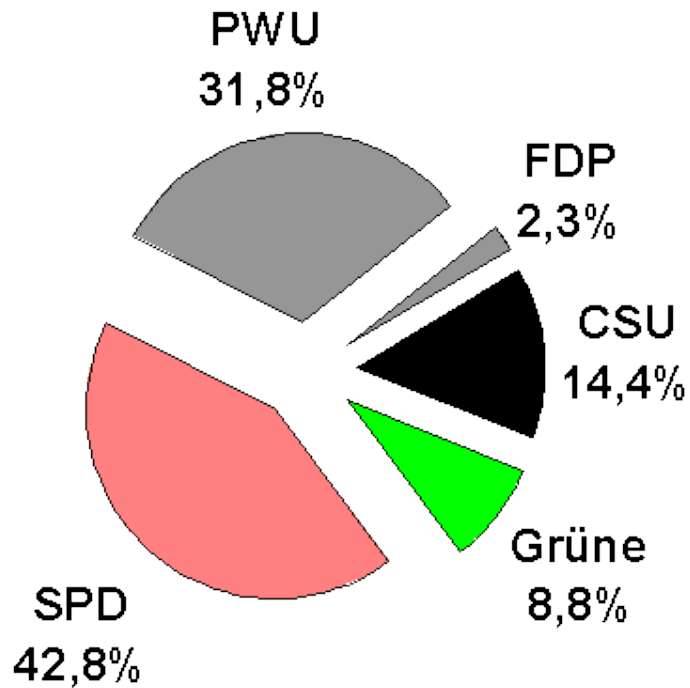

Oberschleißheim

11.387 Einwohner, 24 Gemeinderatssitze

+ 1

Sitz

+ 2,3

Prozentpunkte

Terézia Tóth
Ingrid Lindbüchl

Kommunalwahl Bayern 2008

Unterföhring

7.887 Einwohner, 20 Gemeinderatssitze

+ 0

Sitze

+ 0,9

Prozentpunkte

Johannes Mecke

Kommunalwahl Bayern 2008