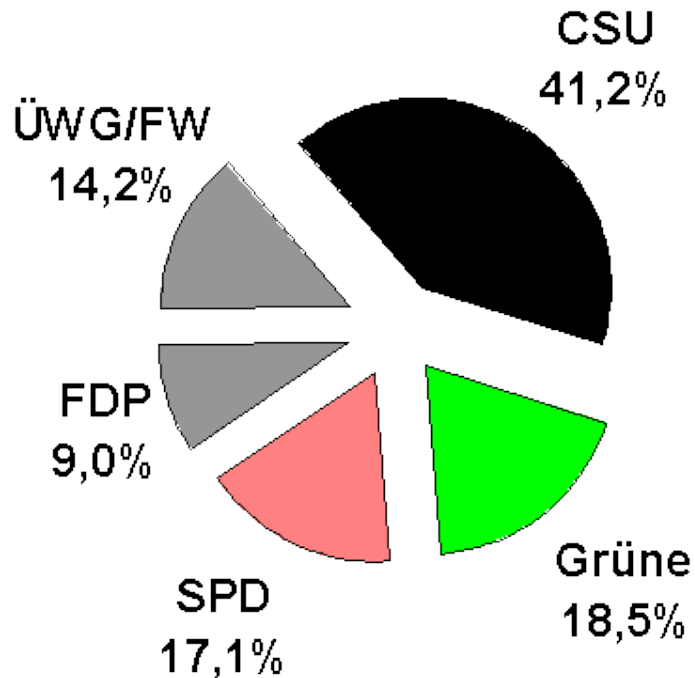

Ottobrunn

19.747 Einwohner, 24 Gemeinderatssitze

+ 0

Sitze

+ 3,2

Prozentpunkte

Doris Popp

Sebastian Lumpe

Kommunalwahl Bayern 2008

Höhenkirchen-Siegertsbrunn

9.265 Einwohner, 20 Gemeinderatssitze

+ 1

Sitz

+ 3,3

Prozentpunkte

Luitgard Dittmann-Chylla

Franz Michl

Kommunalwahl Bayern 2008

Hohenbrunn

8.749 Einwohner, 20 Gemeinderatssitze

+ 2 Sitze

+ 5,6 Prozentpunkte

Gisela Pfaller
Martina Kreder Strugalla
Alfred Rietzler
Wolfgang Schmidhuber

Kommunalwahl Bayern 2008