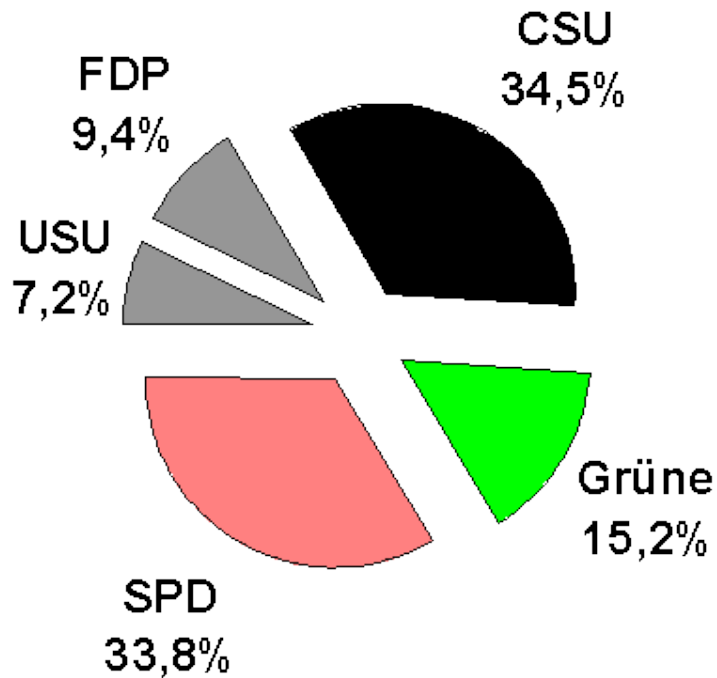

Kommunalwahl Bayern 2008

Höhenkirchen-Siegertsbrunn

9.265 Einwohner, 20 Gemeinderatssitze

+ 1

Sitz

+ 3,3

Prozentpunkte

Luitgard Dittmann-Chylla

Franz Michl

Kommunalwahl Bayern 2008

Hohenbrunn

8.749 Einwohner, 20 Gemeinderatssitze

+ 2 Sitze

+ 5,6 Prozentpunkte

Gisela Pfaller
Martina Kreder Strugalla
Alfred Rietzler
Wolfgang Schmidhuber

Kommunalwahl Bayern 2008

Neubiberg

13.702 Einwohner, 24 Gemeinderatssitze

+ 2 Sitze

+ 6,0 Prozentpunkte

Ute Hirschfeld-Szeberényi
Tankred Börner
Ute Drothler
Thomas Maier

Unterhaching

21.834 Einwohner, 30 Gemeinderatssitze

+ 2 Sitze