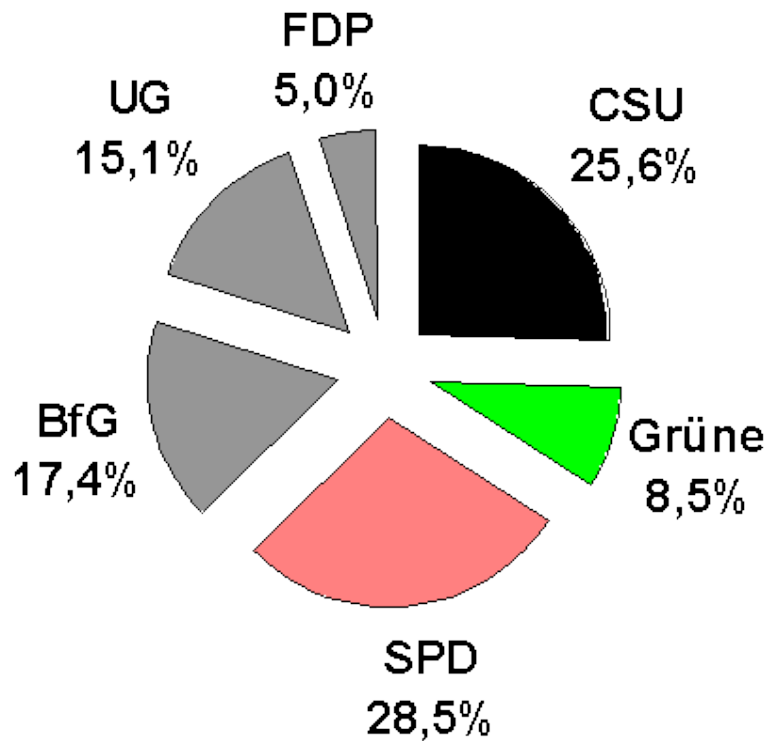

Kommunalwahl Bayern

02. März 2008

Garching bei München

15.328 Einwohner, 24 Stadtratssitze

+ 1

Sitz

- 0,2

Prozentpunkte

Ingrid Wundrak

Dr. Hans-Peter Adolf

Kommunalwahl Bayern 2008

Grasbrunn

6.061 Einwohner, 20 Gemeinderatssitze

+ 2 Sitze

+ 9,8 Prozentpunkte

Max Walleitner
Ingrid Röser