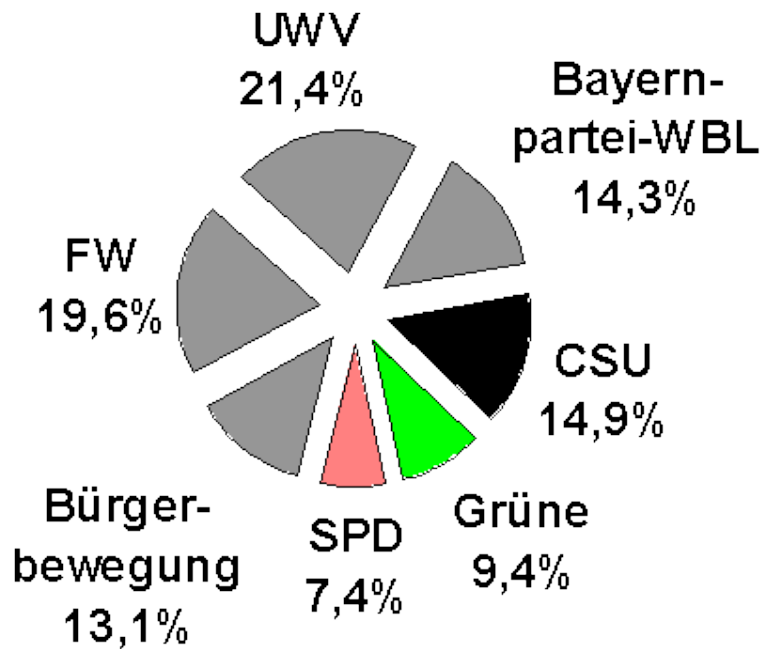

Sitz

+ 1,3

Prozentpunkte

Ingrid Reinhart-Maier
Antje Wagner

Kommunalwahl Bayern 2008

Pullach i. Isartal

8.714 Einwohner, 20 Gemeinderatssitze

+ 1

Sitz

+ 7,1

Prozentpunkte

Susanna Tausendfreund
Helmut Mangold
Marianne Stöhr

Kommunalwahl Bayern 2008

Straßlach-Dingharting

2.858 Einwohner, 14 Gemeinderatssitze

+ 0

Sitze

+ 9,4

Prozentpunkte

Oliver Seth

Kommunalwahl Bayern 2008

Baierbrunn

2.780 Einwohner, 14 Gemeinderatssitze

+ 1