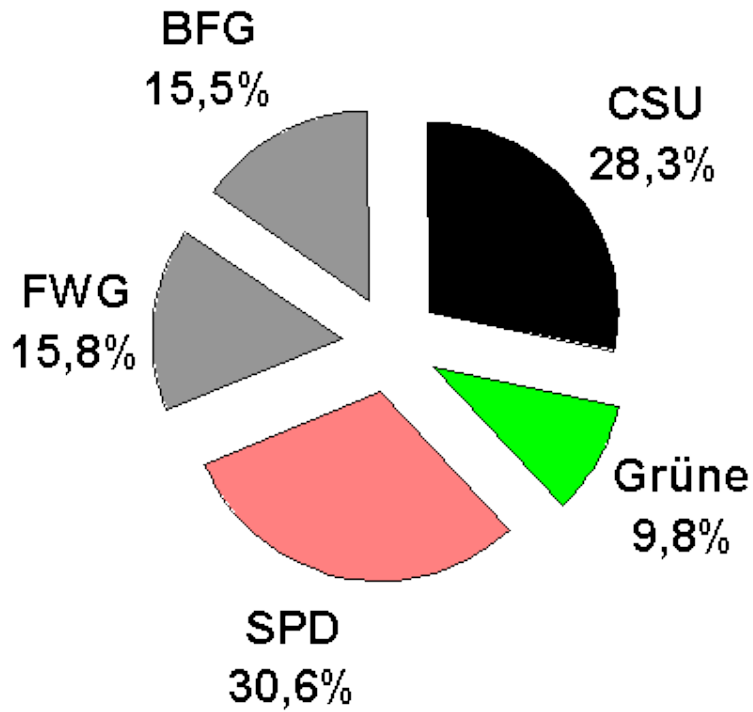

Kommunalwahl Bayern

02. März 2008

Garching bei München

15.328 Einwohner, 24 Stadtratssitze

+ 1

Sitz

- 0,2

Prozentpunkte

Ingrid Wundrak

Dr. Hans-Peter Adolf

Kommunalwahl Bayern 2008

Grasbrunn

6.061 Einwohner, 20 Gemeinderatssitze

+ 2 Sitze

+ 9,8 Prozentpunkte

Max Walleitner
Ingrid Röser

Kommunalwahl Bayern 2008

Haar

18.302 Einwohner, 24 Gemeinderatssitze

+ 1

Sitz

+ 4,8

Prozentpunkte

Dr. Mike Seckinger
Werner Kozlik

Ismaning

14.858 Einwohner, 24 Gemeinderatssitze

+ 1

Sitz

+ 2,7

Prozentpunkte

Anette Hasselmann
Dr. Volker Bäumer

Kommunalwahl Bayern 2008