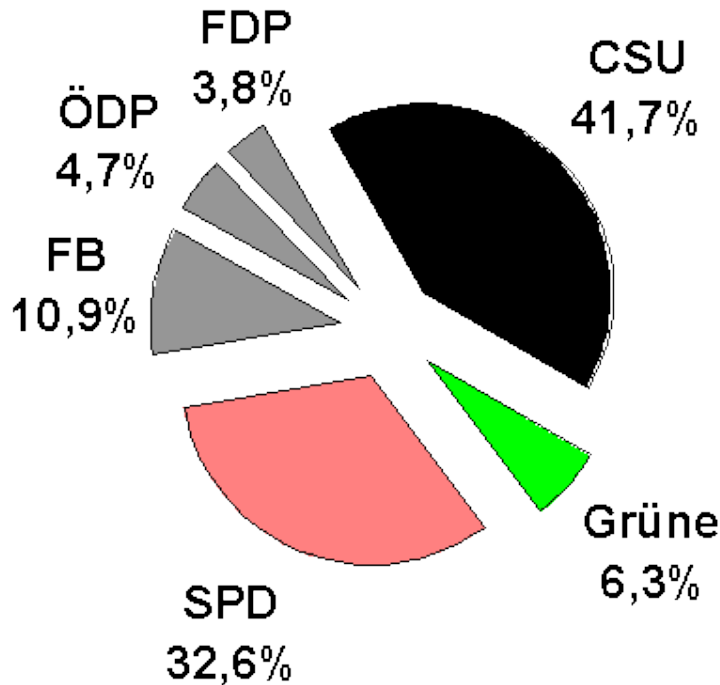

Unterschleißheim

26.247 Einwohner, 30 Stadtratssitze

+ 1

Sitz

+ 1,6

Prozentpunkte

Brigitte Huber
Jörg Nieckchen

Kommunalwahl Bayern 2008