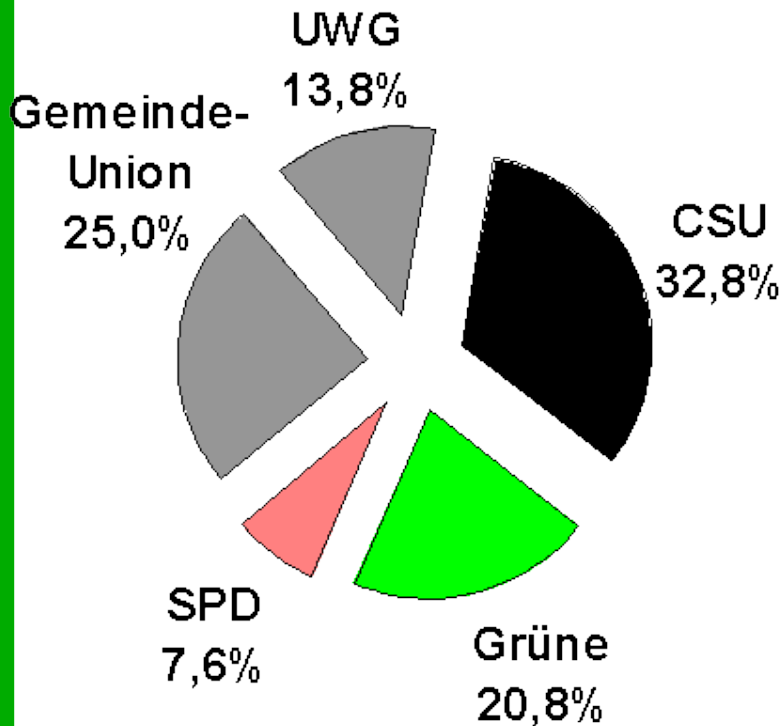

Sitze

+ 9,4

Prozentpunkte

Oliver Seth

Kommunalwahl Bayern 2008

Baierbrunn

2.780 Einwohner, 14 Gemeinderatssitze

+ 1

Sitz

+ 3,3

Prozentpunkte

Robert Gerb

Kommunalwahl Bayern 2008

Schäftlarn

5.451 Einwohner, 20 Gemeinderatssitze

+ 2 Sitze