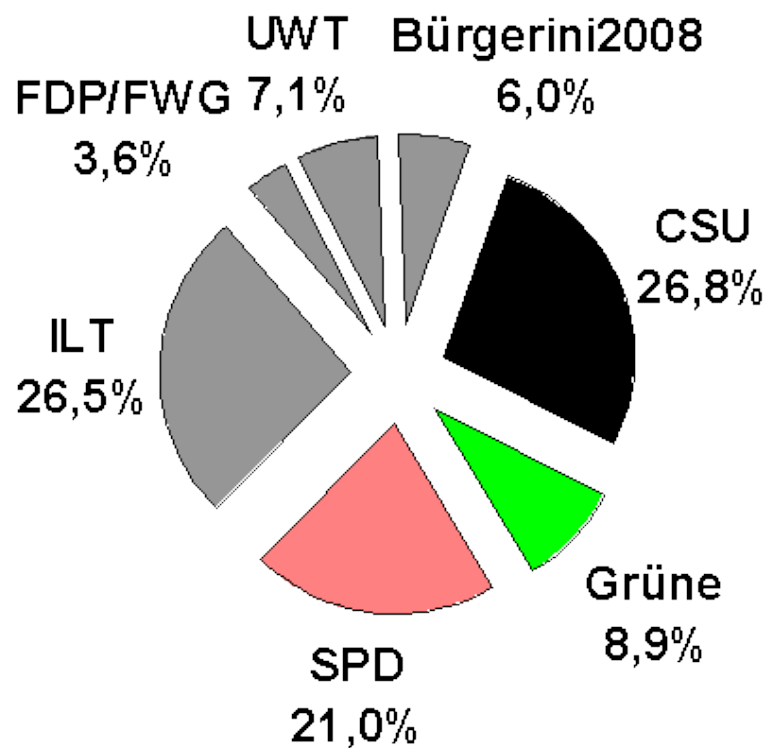

Franz Michl

Kommunalwahl Bayern 2008

Hohenbrunn

8.749 Einwohner, 20 Gemeinderatssitze

+ 2 Sitze

+ 5,6 Prozentpunkte

Gisela Pfaller
Martina Kreder Strugalla
Alfred Rietzler
Wolfgang Schmidhuber

Kommunalwahl Bayern 2008

Neubiberg

13.702 Einwohner, 24 Gemeinderatssitze

+ 2 Sitze

+ 6,0 Prozentpunkte

Ute Hirschfeld-Szeberényi
Tankred Börner
Ute Drothler
Thomas Maier

Unterhaching

21.834 Einwohner, 30 Gemeinderatssitze

+ 2 Sitze

+ 5,1 Prozentpunkte

Christine Helming
Gertraud Schubert
Susanne Schweitzer-Schlosser
Franz Wolf

Taufkirchen

17.599 Einwohner, 24 Gemeinderatssitze

+ 0

Sitze

+ 0,9

Prozentpunkte