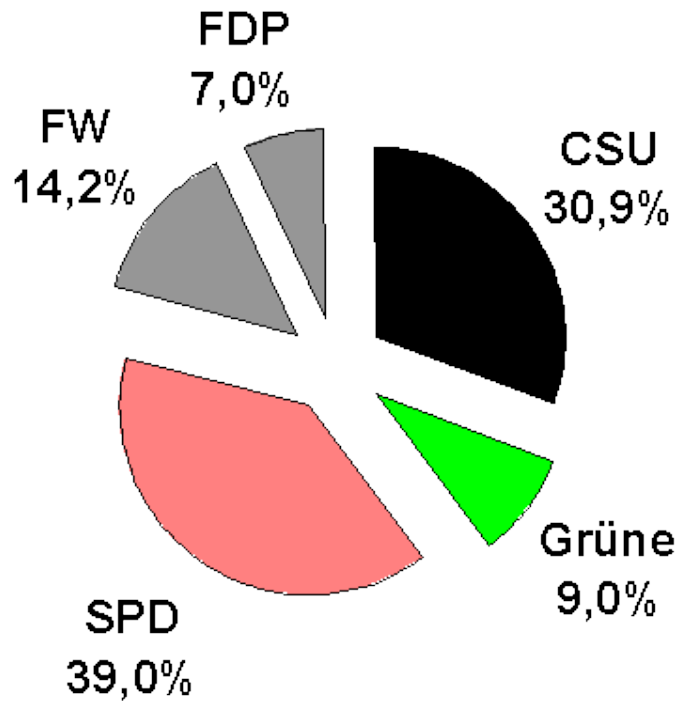

Oberschleißheim

11.387 Einwohner, 24 Gemeinderatssitze

+ 1

Sitz

+ 2,3

Prozentpunkte

Terézia Tóth
Ingrid Lindbüchl

Kommunalwahl Bayern 2008