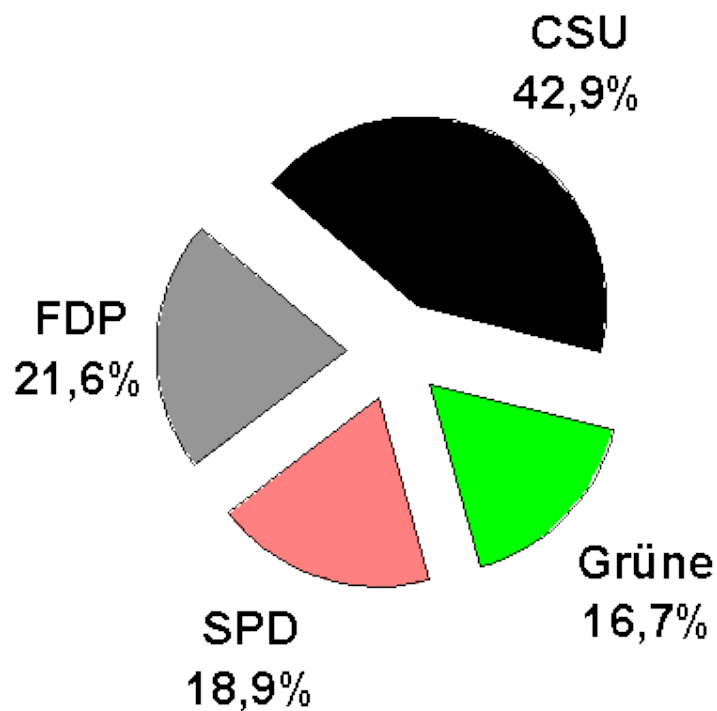

Sitz

+ 1,3

Prozentpunkte

Ingrid Reinhart-Maier
Antje Wagner

Kommunalwahl Bayern 2008

Pullach i. Isartal

8.714 Einwohner, 20 Gemeinderatssitze

+ 1