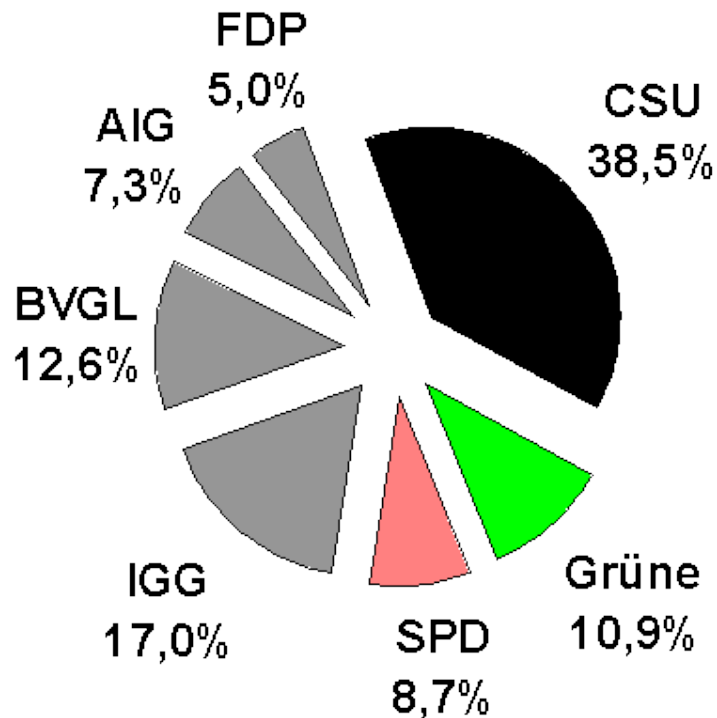

Gräfelfing

12.867 Einwohner, 24 Gemeinderatssitze

+ 0 Sitze

+ 0,5 Prozentpunkte

Frank Sommer

Dr. Frauke Schwaiblmaier

Kommunalwahl Bayern 2008