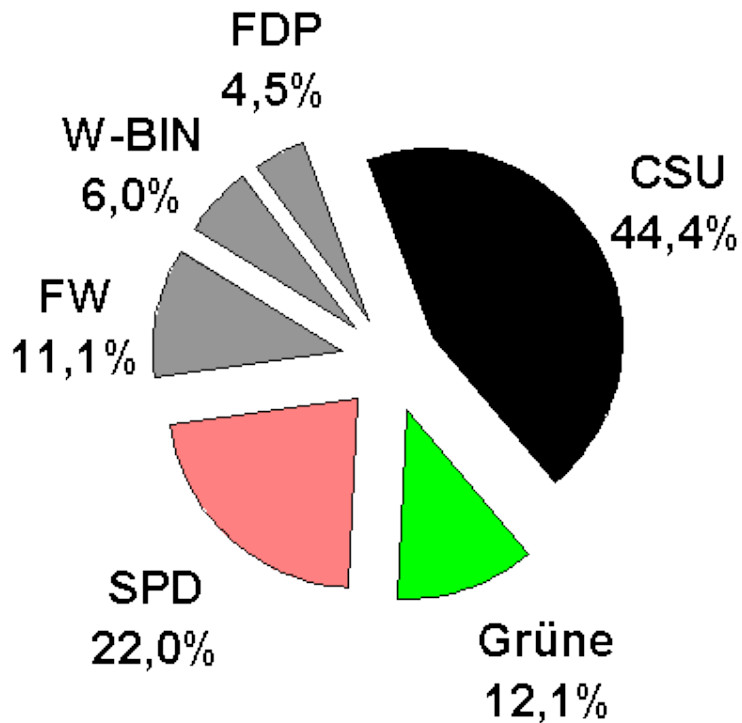

+ 1

Sitz

+ 2,3

Prozentpunkte

Dr. Herbert Stepp
Anneliese Bradel
Tobias Wittig

Kommunalwahl Bayern 2008

Neuried

7.823 Einwohner, 20 Gemeinderatssitze