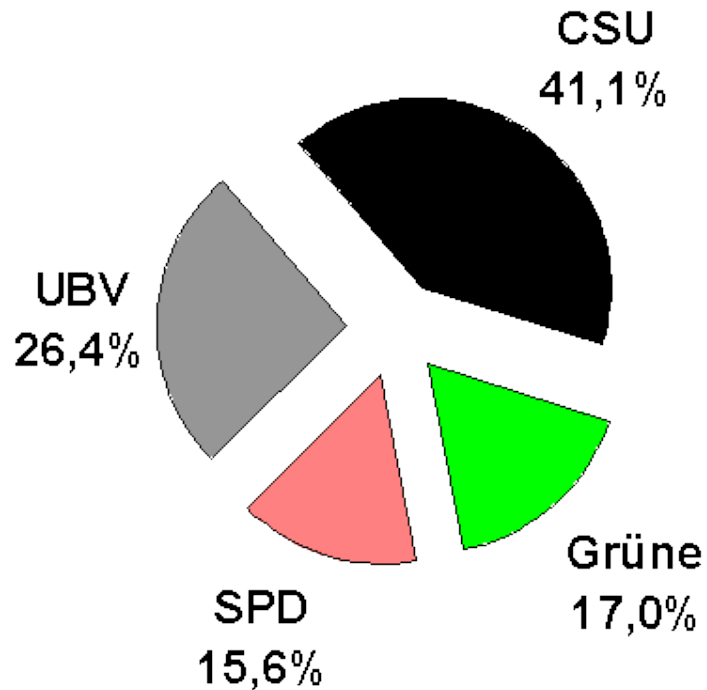

Christoph Nadler

Gabi Zaglauer

Kommunalwahl Bayern 2008

Sauerlach

6.406 Einwohner, 20 Gemeinderatssitze

+ 1

Sitz

+ 6,0