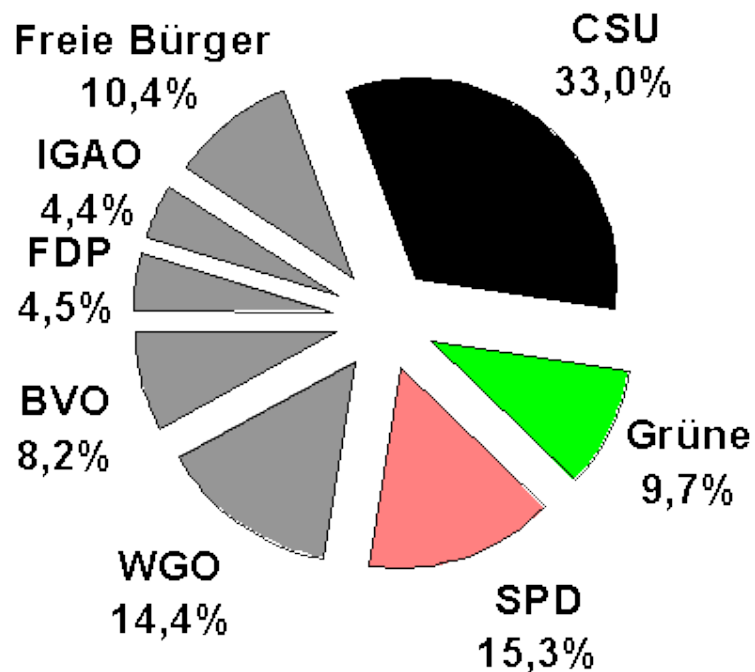

Prozentpunkte

Axel Horn

Charlotte Quest

Wolfgang Büsch

Kommunalwahl Bayern 2008

Oberhaching

12.377 Einwohner, 24 Gemeinderatssitze

+ 0

Sitze

+ 2,6

Prozentpunkte

Maximilian Artmann
Monika Straub

Kommunalwahl Bayern 2008

Grünwald

10.954 Einwohner, 24 Gemeinderatssitze

+ 1