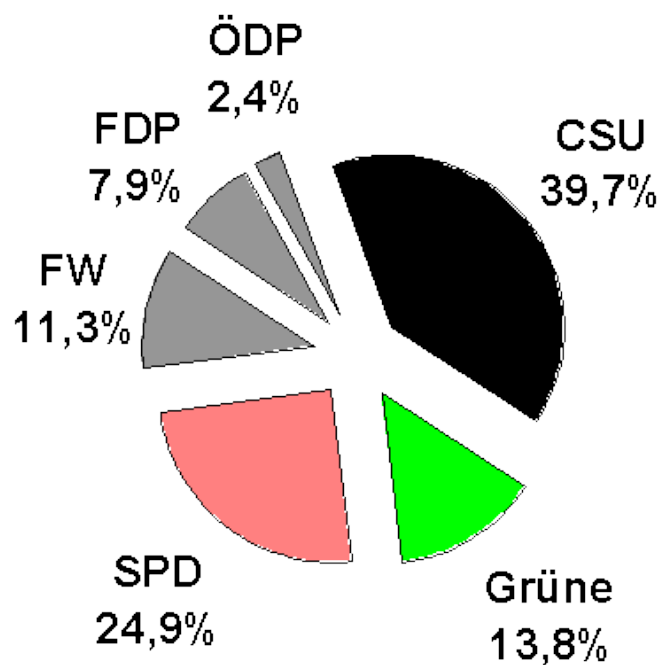

Kreistag München

+ 3 Sitze

+ 4,3 Prozentpunkte

Susanna Tausendfreund
Dr. Toni Hofreiter
Christoph Nadler
Dr. Terézia Tóth
Brigitte Huber
Luitgart Dittmann-Chylla
Frank Sommer
Dr. Oliver Seth
Helga Leibold
Dr. Volker Leib

Kommunalwahl Bayern 2008