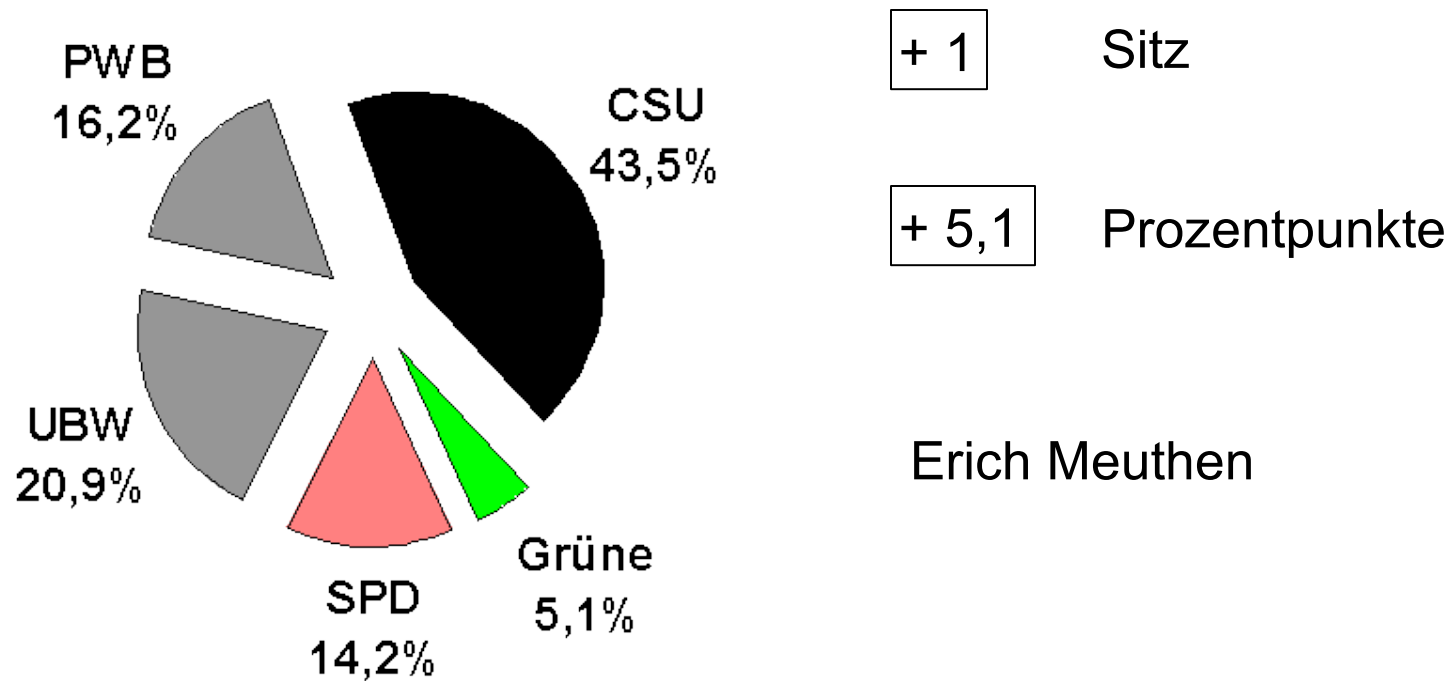

+ 6,6 Prozentpunkte

Anton Höck
Sophie von Lente
Ulrich Stuke
Gerd Zattler
Christian Lankes

Kommunalwahl Bayern 2008

Brunnthal

4.666 Einwohner, 16 Gemeinderatssitze

Kommunalwahl Bayern 2008

Planegg

10.615 Einwohner, 24 Gemeinderatssitze