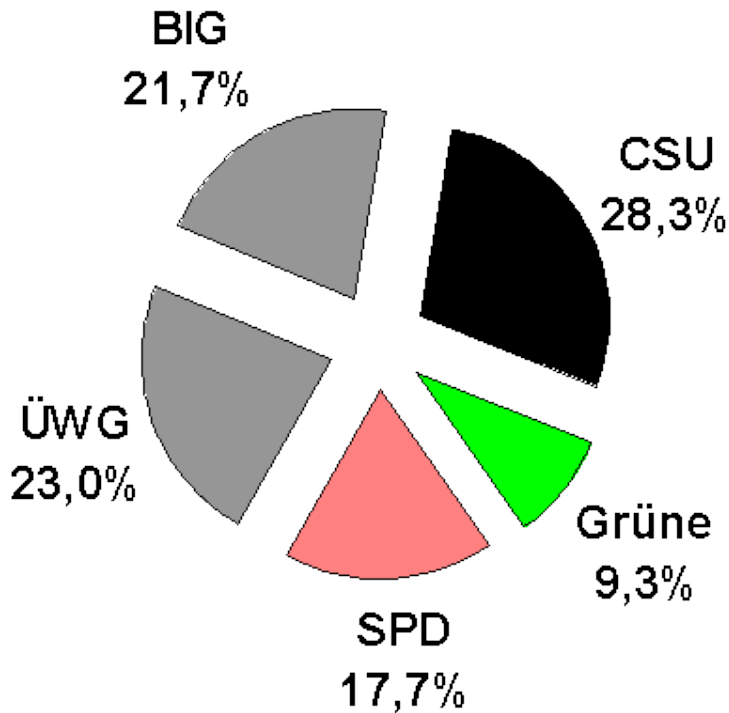

Sitze

+ 9,4

Prozentpunkte

Oliver Seth

Kommunalwahl Bayern 2008

Baierbrunn

2.780 Einwohner, 14 Gemeinderatssitze

+ 1

Sitz

+ 3,3

Prozentpunkte

Robert Gerb

Kommunalwahl Bayern 2008

Schäftlarn

5.451 Einwohner, 20 Gemeinderatssitze

+ 2 Sitze