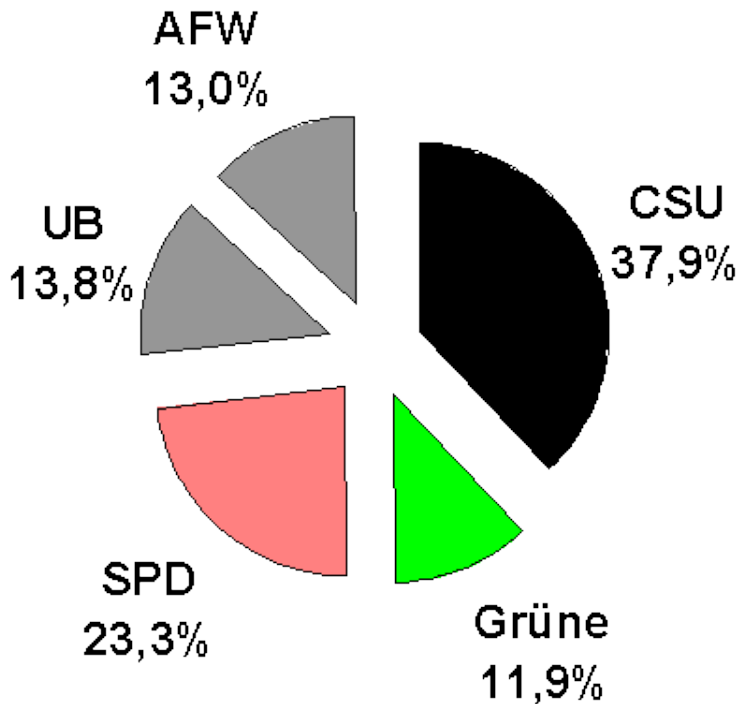

Putzbrunn

5.875 Einwohner, 20 Gemeinderatssitze

+ 0

Sitze

+ 2,1

Prozentpunkte

Volker Rentschler

Kommunalwahl Bayern 2008

Ottobrunn

19.747 Einwohner, 24 Gemeinderatssitze

+ 0

Sitze

+ 3,2

Prozentpunkte

Doris Popp

Sebastian Lumpe

Kommunalwahl Bayern 2008

Höhenkirchen-Siegertsbrunn

9.265 Einwohner, 20 Gemeinderatssitze

+ 1

Sitz

+ 3,3

Prozentpunkte

Luitgard Dittmann-Chylla