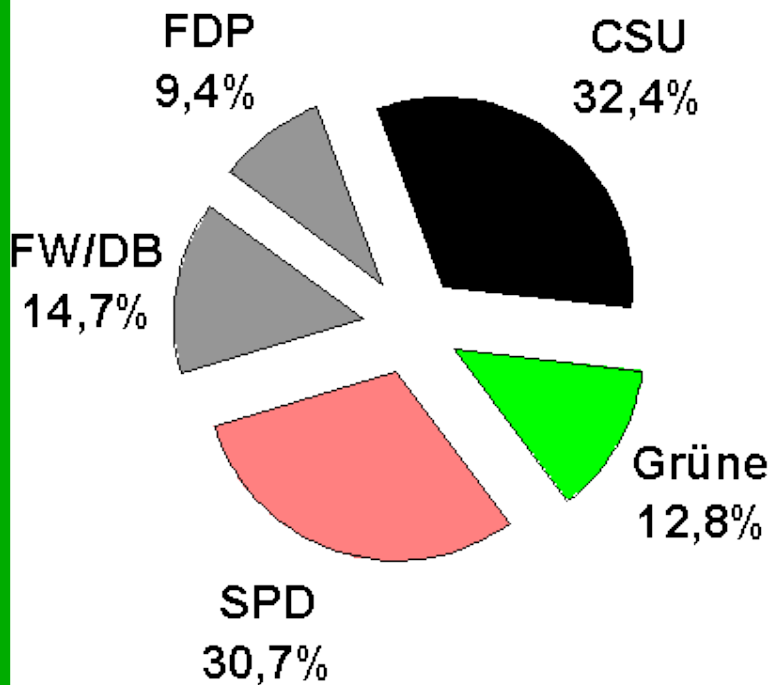

Sitz

+ 3,3

Prozentpunkte

Robert Gerb

Kommunalwahl Bayern 2008

Schäftlarn

5.451 Einwohner, 20 Gemeinderatssitze

+ 2 Sitze

+ 6,6 Prozentpunkte

Anton Höck
Sophie von Lente
Ulrich Stuke
Gerd Zattler
Christian Lankes

Kommunalwahl Bayern 2008

Brunnthal

4.666 Einwohner, 16 Gemeinderatssitze

Kommunalwahl Bayern 2008

Planegg

10.615 Einwohner, 24 Gemeinderatssitze