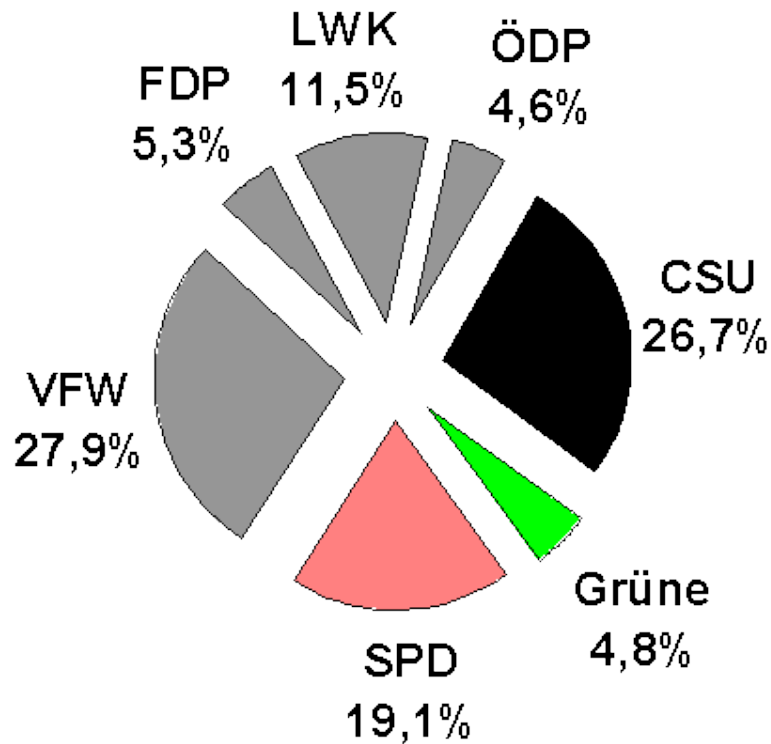

Kirchheim b. München

12.094 Einwohner, 24 Gemeinderatssitze

+ 0

Sitze

- 1,0

Prozentpunkte

Rüdiger Zwarg

Kommunalwahl Bayern 2008