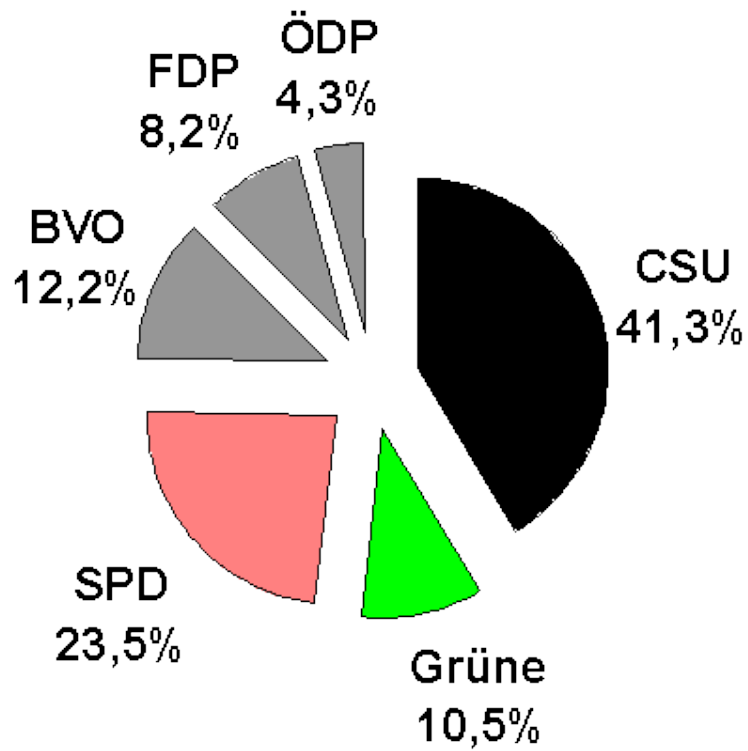

Putzbrunn

5.875 Einwohner, 20 Gemeinderatssitze

+ 0

Sitze

+ 2,1

Prozentpunkte

Volker Rentschler

Kommunalwahl Bayern 2008

Ottobrunn

19.747 Einwohner, 24 Gemeinderatssitze

+ 0

Sitze

+ 3,2

Prozentpunkte

Doris Popp

Sebastian Lumpe