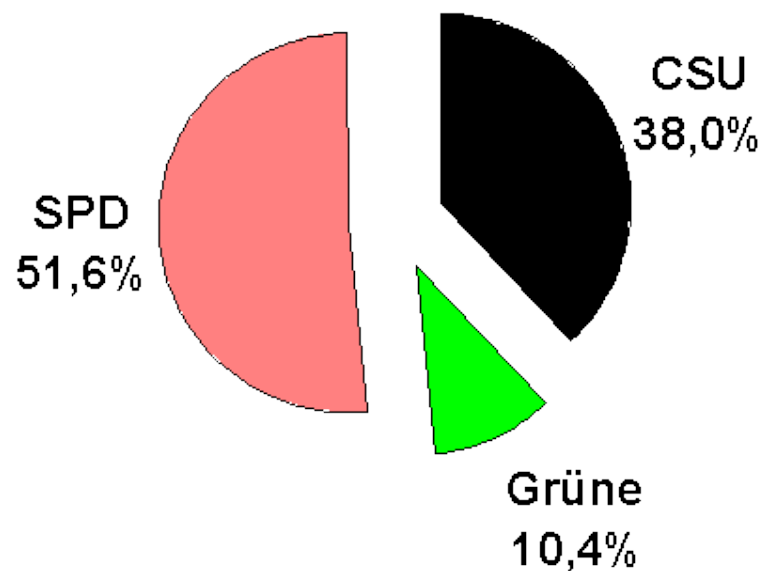

Haar

18.302 Einwohner, 24 Gemeinderatssitze

+ 1

Sitz

+ 4,8

Prozentpunkte

Dr. Mike Seckinger
Werner Kozlik